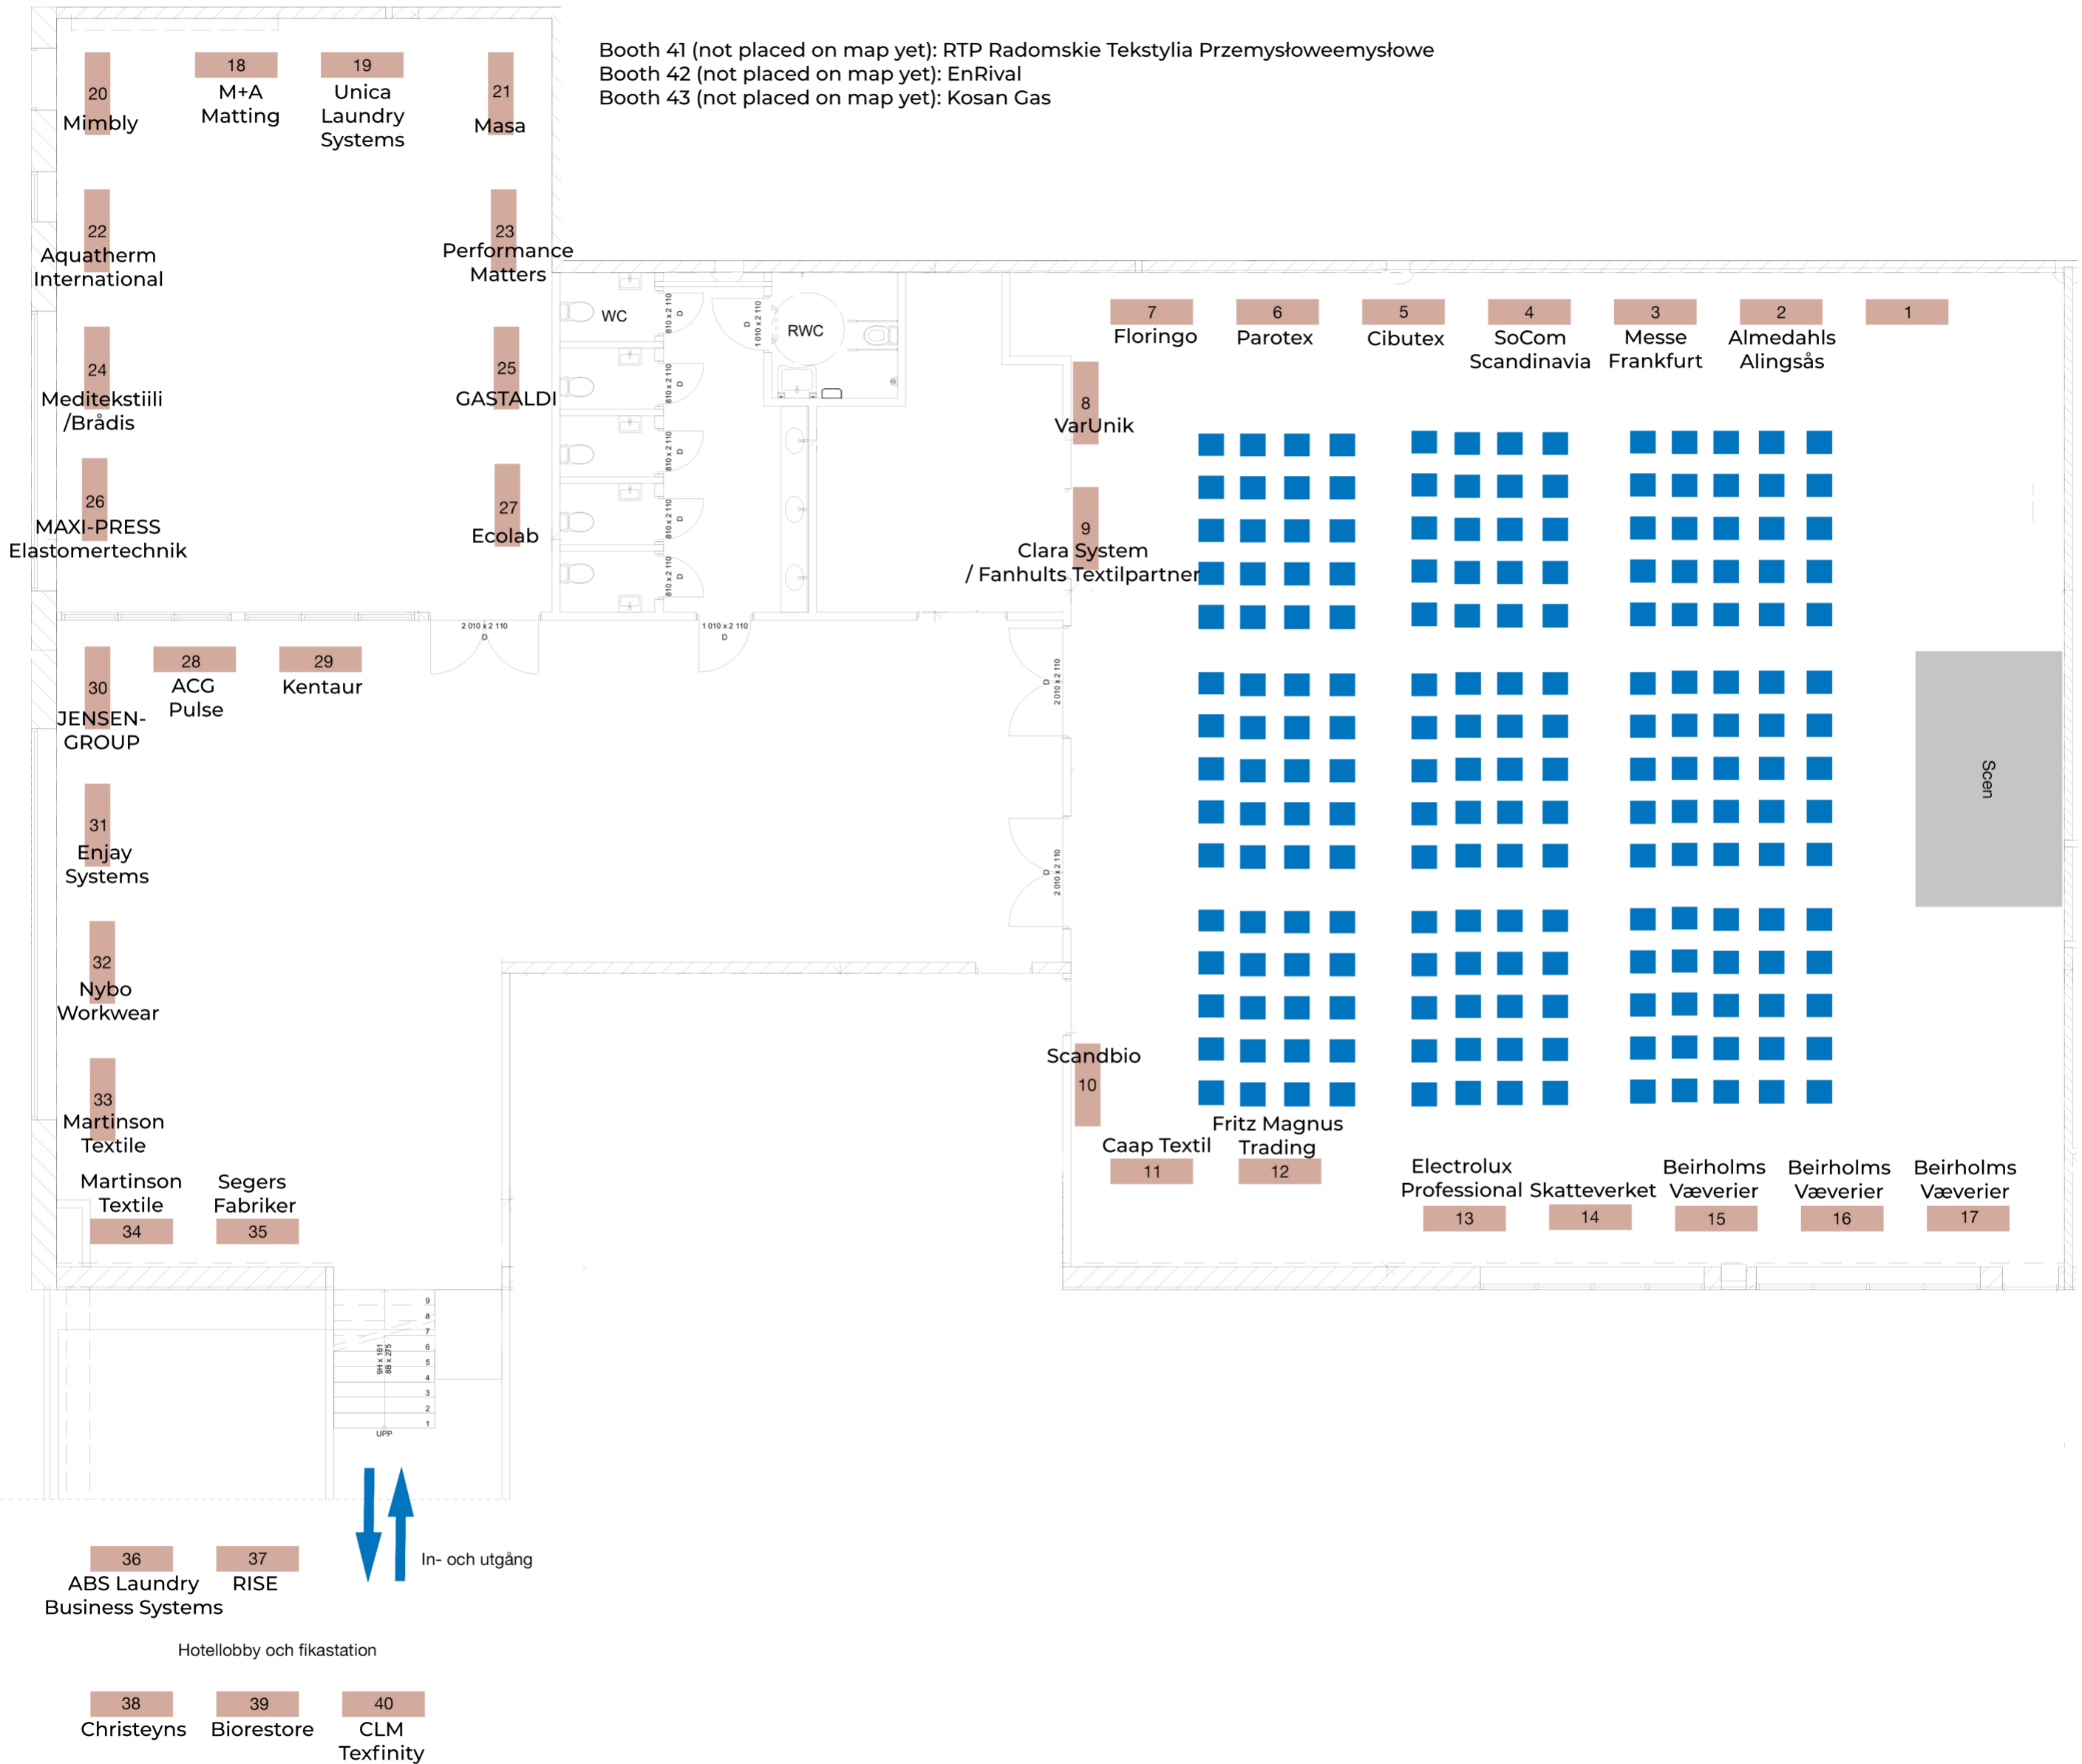

Booth 41 (not placed on map yet): RTP Radomskie Tekstylija Przemysłoweemysłowe
 Booth 42 (not placed on map yet): EnRival
 Booth 43 (not placed on map yet): Kosan Gas

36 ABS Laundry Business Systems
 37 RISE
 In- och utgång

Hotellobb och fikastation

38 Christeyns
 39 Biorestore
 40 CLM Textfinity